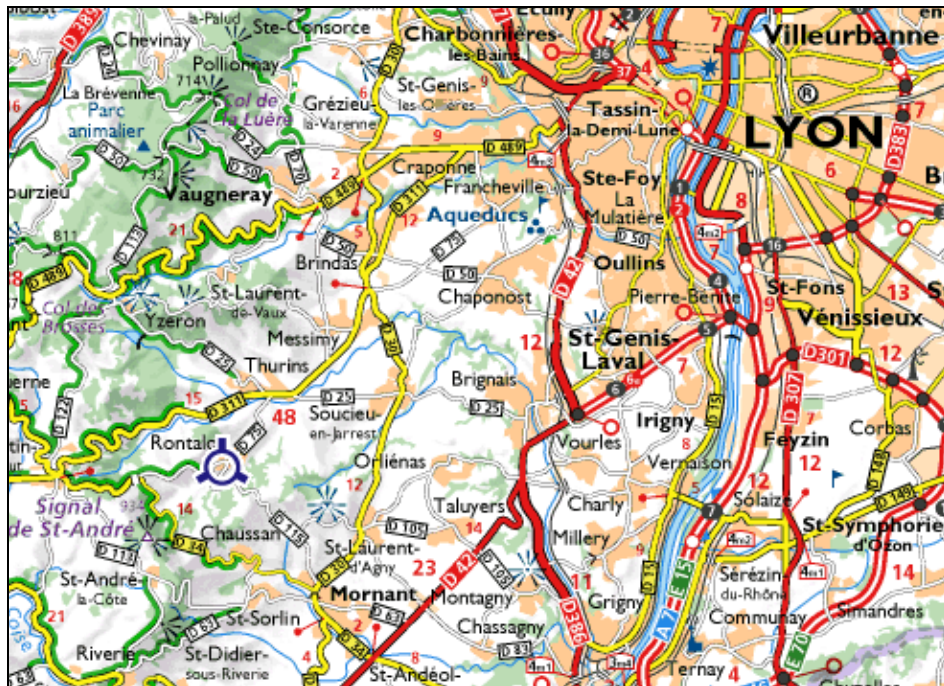

Annabelle et Joseph Morilleau
 Le Pinay - 69 510 RONTALON
 Tel/fax: 04.78.48.99.15 / 06.71.11.82.98

Comment y accéder ?

- ☞ Dans Rontalon prendre la route du Paradis jusqu'au hameau "Le Giraudier"
- ☞ Prendre rednez-vous au préalable.