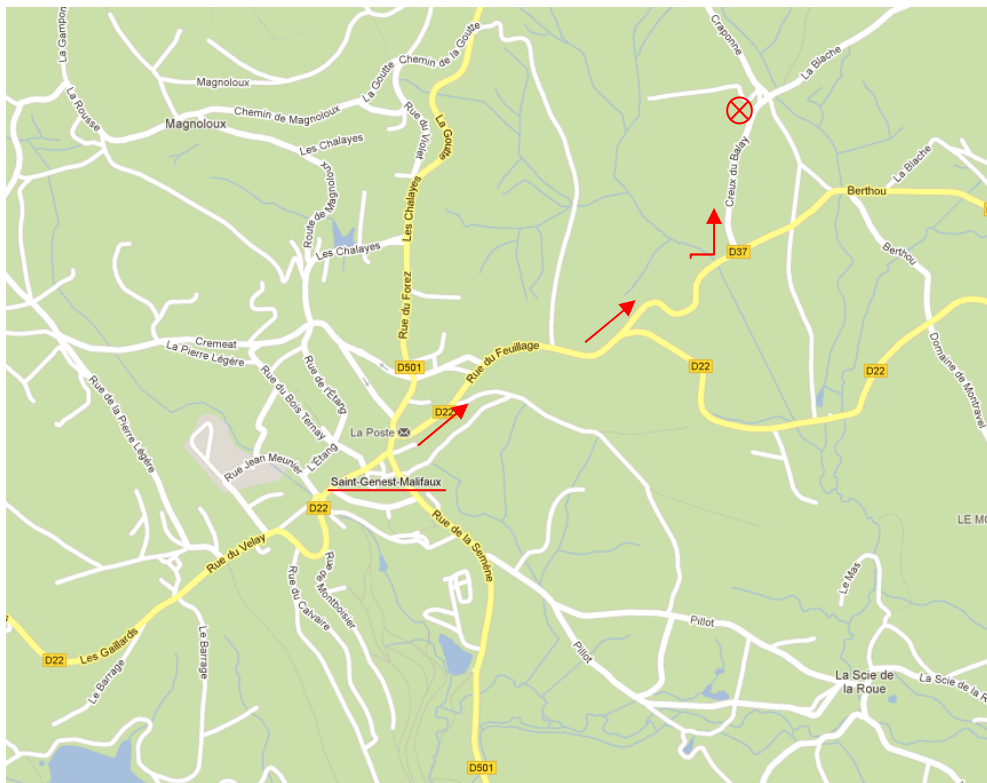

Exploitation du lycée agricole de St Genest Malifaux

Irène Rousselet – directrice d'exploitation

06 84 17 89 55

irene.rousselet@educagri.fr

Le Creux du Balay

42660 St GENEST MALIFAUX

Comment y accéder ?

A partir de Saint Genest Malifaux :

- Dans le village suivre la D22 en direction de « Bourg-Argental / Le Bessat »
- Après 1 km, prendre à gauche sur la D37 en direction de « Tarentaise / Le Bessat »
- Puis 1^{ère} route à gauche en direction du lycée agricole, les bâtiments du lycée sont visibles depuis cette intersection.