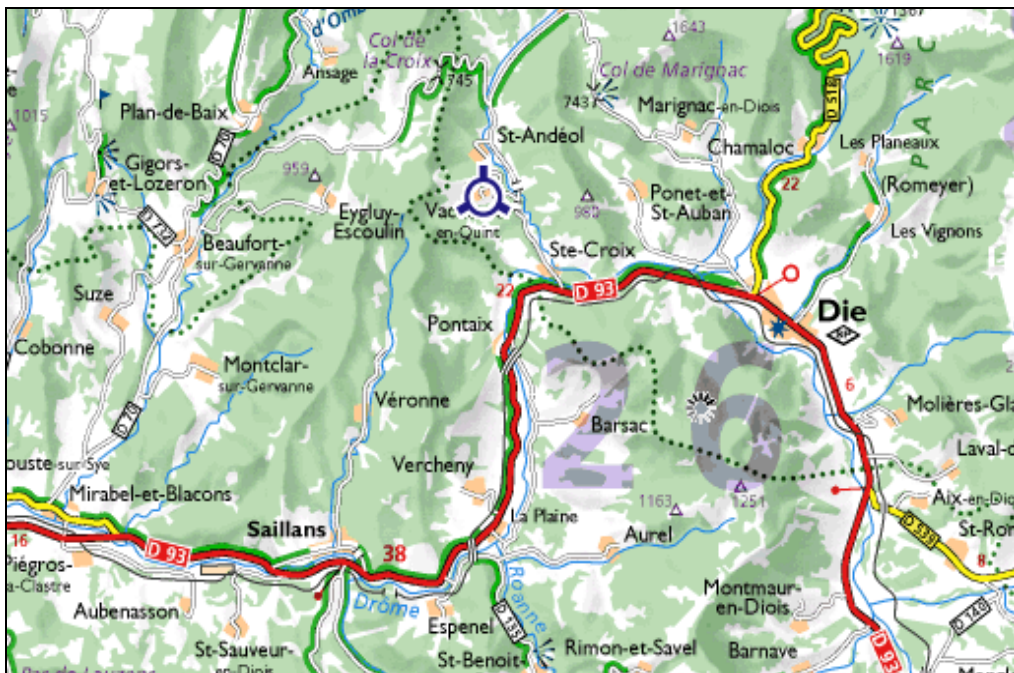

Oda SCHMIDT et Jochen HAUN
 Les Tourettes 26150 VACHÈRES EN QUINT
 Tél : 04 75 21 23 70

Comment y accéder ?

Traversez le village de Ste –Croix en suivant la direction de Vachère
 Montez environ 3.5km et traversez 2 tunnels
 200m après le 2° tunnel, vous arrivez à une bifurcation.
 Prenez à gauche, direction Vachère
 Passer devant un 1^{er} hangar agricole en bois, continuez encore 100m, c'est là !