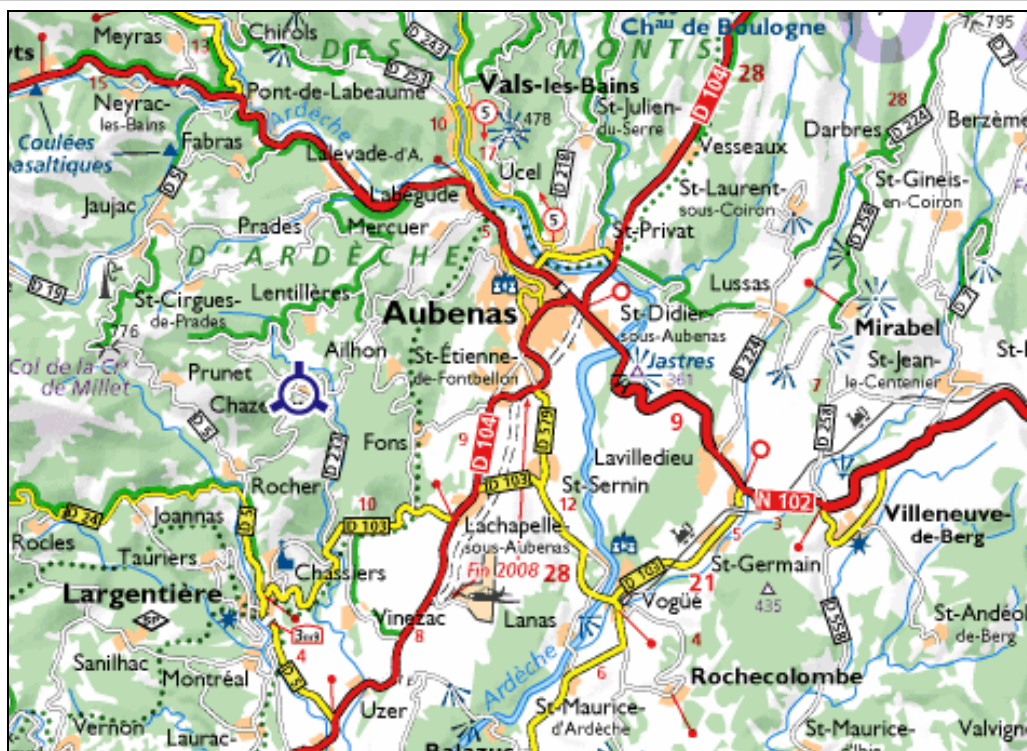

Miellerie du Monteil - Jean-Claude et Patricia Cesari  
 07110 CHAZEAX  
 Tél : 04 75 88 30 34

## Comment y accéder ?

Depuis Aubenas, prendre la route de Mercuer  
 Puis suivre la route de Chazeaux  
 A Chazeaux, suivre les indications menant à la miellerie

Depuis Largentière, prendre la route de Rocher  
 Puis suivre la route de Chazeaux  
 A Chazeaux, suivre les indications menant à la miellerie